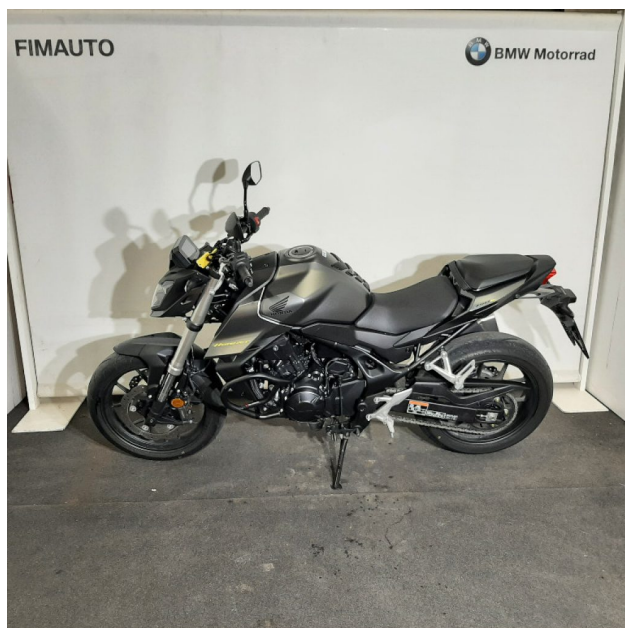

HONDA

Hornet 750

CB 750 HORNET

IVA ESPOSTA

Garanzia **concessionario(12 mesi)**

Alimentazione: **Benzina**

Cilindrata: **750 cc**

Potenza: **48 CV (35 kW)**

Cambio: **Manuale**

Colore: **Antracite Pastello**

IMMATRICOLAZIONE 15/11/2023 KM TOTALI: 1.369

DATI TECNICI

Emissioni cO2: 0,00 g/km

Numero Cilindri: 2

Trazione:

Velocità Massima: km/h

Carrozzeria: Naked

Consumo Misto: l/100km

Altezza: m

PREZZO:

€5.800,00

NOTE

La Moto È Visionabile Presso :
Sede Di Bussolengo Via Del Lavoro, 19 37012 Bussolengo(Vr)
Tel +39
045
6767787 Referente: Michele Finetto