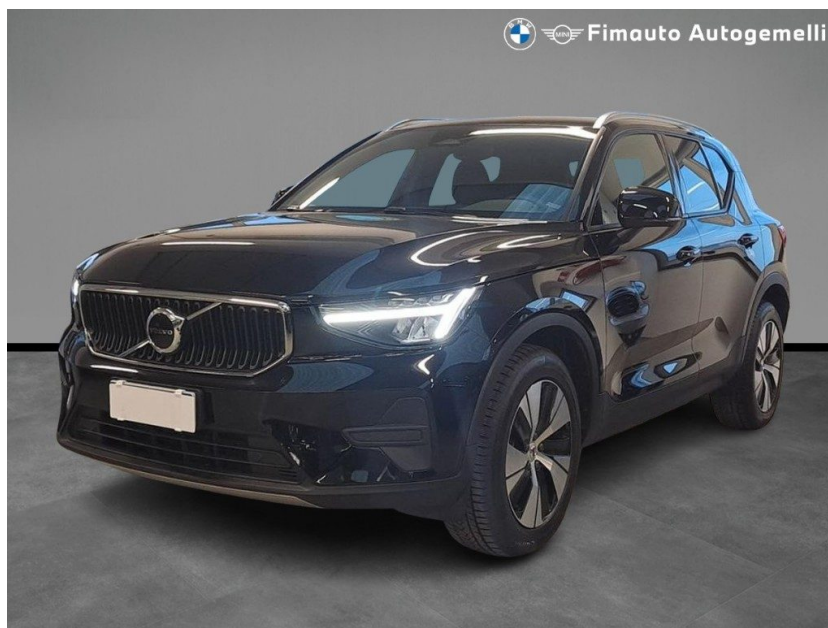

VOLVO XC40

B3 automatico

Garanzia **concessionario(12 mesi)**

Alimentazione: **Elettrica/Benzina**

Cilindrata: **1969 cc**

Potenza: **163 CV (120 kW)**

Cambio: **Automatico**

Colore: **Nero Pastello**

IMMATRICOLAZIONE 15/06/2023 **KM TOTALI: 33.893**

DATI TECNICI

Emissioni cO2: 147,00 g/km

Numero Cilindri: 4

Trazione: anteriore

Velocità Massima: km/h

Massa a Pieno: kg

Numero Porte: 5