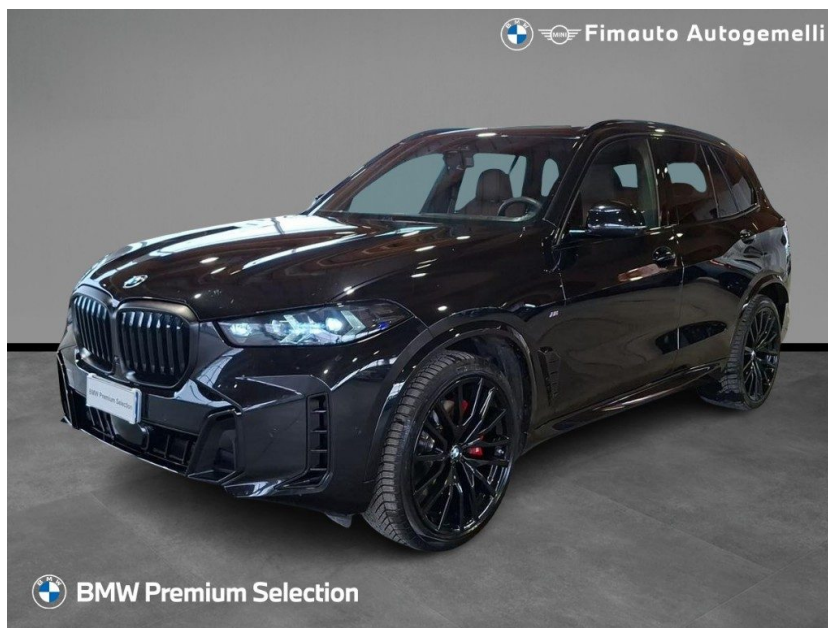

BMW X5

xDrive30d 48V Msport Pro Aut. + Tetto apr.

Garanzia **casa(24 mesi)**

Alimentazione: **Elettrica/Diesel**

Cilindrata: **2993 cc**

Potenza: **286 CV (210 kW)**

Cambio: **Automatico**

Colore: **Nero Metallizzato**