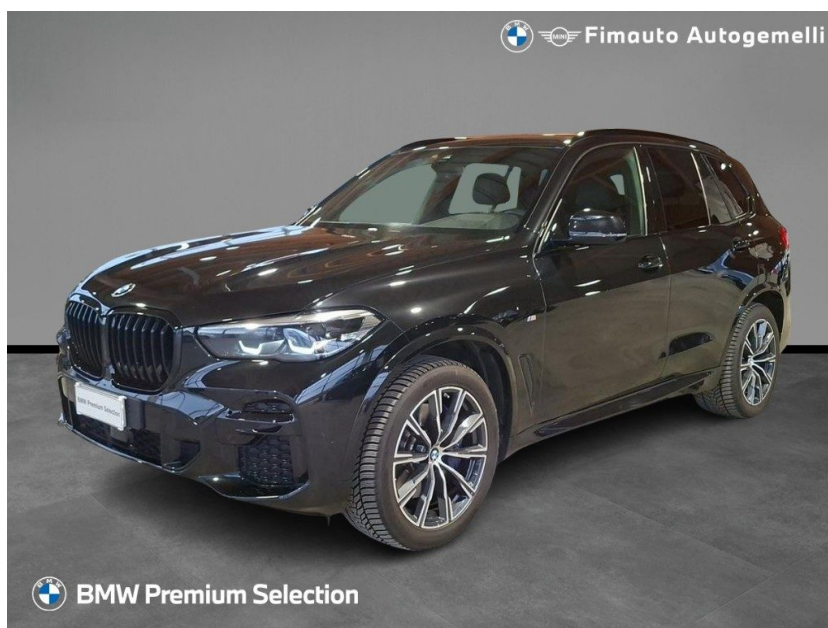

# BMW X5

xDrive30d 48V Msport

## IVA ESPOSTA

Garanzia **casa(24 mesi)**

Alimentazione: **Diesel**

Cilindrata: **2993 cc**

Potenza: **286 CV (210 kW)**

Cambio: **Automatico**

Colore: **Nero Metallizzato**

**IMMATRICOLAZIONE 15/03/2022 KM TOTALI: 62.483**